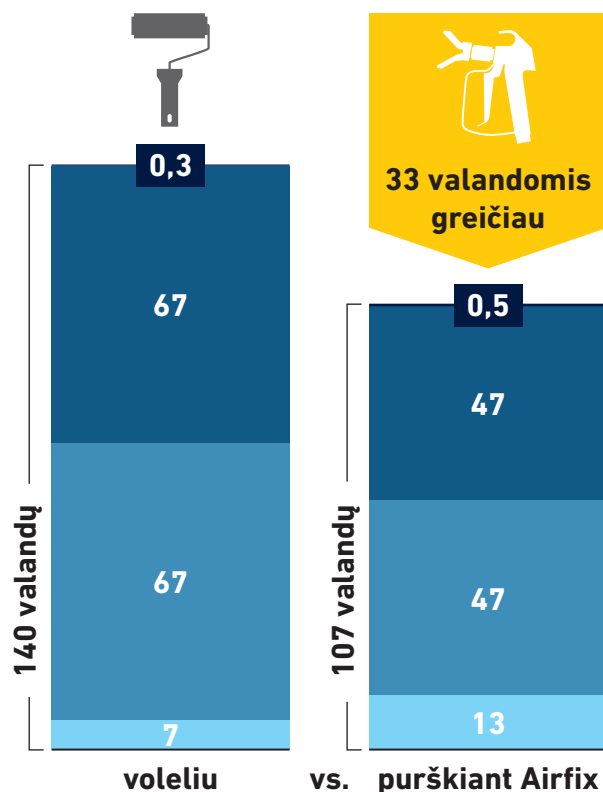

KODĖL VERTA RINKTIS MECHANIZUOTO DAŽYMO TECHNOLOGIJĄ?

Šiuo metu tarp profesionalių dažytojų populiariausia purškimo technologija – beoris purškimas Airless. Iš tikrųjų, tai greičiausias būdas pasiekti aukščiausios kokybės rezultatą. Purškiant galima padengti faktiškai visus vidaus apdailos sistemos sluoksnius – glaistą, gruntą ir dažus.

Airless technologijoje nenaudojamas suspaustas oras. Dažų nereikia perpilti į atskiras talpas, jie imami tiesiai iš kibiro. Dažai pumpuojami į aparatą ir, veikiami didelio slėgio, išpurškiami į aplinką, kur susidūrę su oru, suskaidomi į smulkius lašelius, kurie tolygiai nugula ant dažomo paviršiaus. Sužinokite daugiau apie purškimo technologijos privalumus.

PAVIRŠIŲ PADENGSITE GREIČIAU

Jei reikia išdažyti didelį sienų plotą, pasitelkę purškimo technologiją darbus atliksite 30–40 proc. greičiau nei dengdami voleliu. Tai reikšmingas skirtumas, ypač, kai reikia nudažyti didelius angarus, salių, holų lubas ir sienų paviršius. Tai privalumas ir užsakovui, nes darbai bus įvykdyti greičiau, ir meistrų komandai, nes greičiau galės imtis naujo objekto.

- maksimalus greitis ir efektyvumas
- mažesnės darbo sąnaudos
- išaugęs pelningumas
- greita įrangos kaštų amortizacija

Dažoma 1000 m² vidaus sienų, uždengiama 100 m² aplinkinių plotų

■ Aplinkinių plotų uždengimas ■ Gruntavimas ■ Pirmas dažų sluoksnis ■ Įrangos valymas