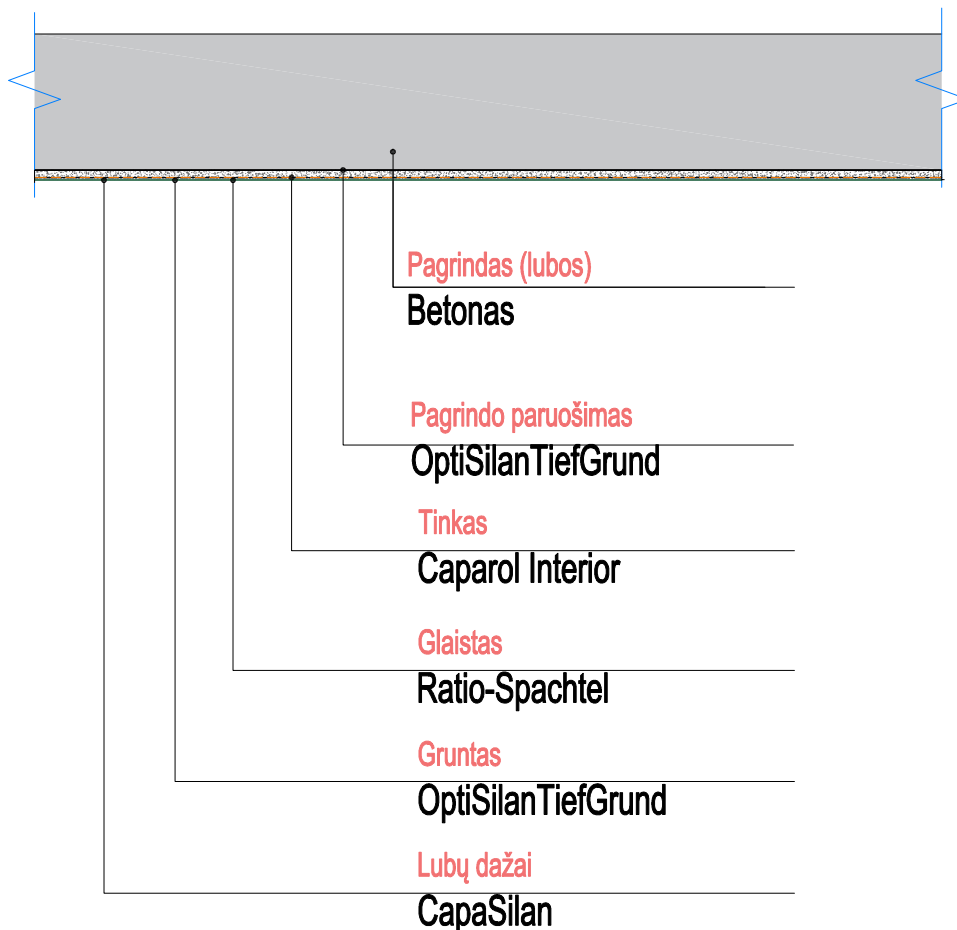

CAPAROL vidaus apdailos sistema

Visuomeninėms patalpoms, kur sienas veikia didelės apkrovos (darželiams, mokykloms, viešbučiams), 1 atsparumo šlapiam trynimui klasė.

Šis brėžinys yra orientacinis. Kiekvienam projektui turi būti sudarytas atskiras brėžinys, atsižvelgiant į objekto specifiką. Už galutinio brėžinio sudarymą atsakingas projekto architektas ar projektuotojas.

Pavadinimas

Vidaus apdailos sistema didelių apkrovų veikiamoms patalpoms,
1 atsparumo šlapiam trynimui klasė.
vertikalūs pjūvis

Mastelis
1:10

Data
07-2021

Skyrius

Brėžinio numeris
IS-08

DAW Lietuva, UAB

Ukmergės g. 223-4, LT-07156 Vilnius
www.caparol.lt, tel. +370 65263324