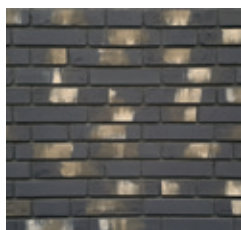

Turite klausimų? Susisiekiite su mumis.

DAW Lietuva

Ukmergės g. 223

LT-07156 Vilnius

info@daw.lt

caparol.lt

KOLEKCIJA NEW DESIGN

Kolding

240 x 52 mm, 240 x 71 mm,
400 x 40 mm, 740 x 52 mm
Siūlės: tamsios