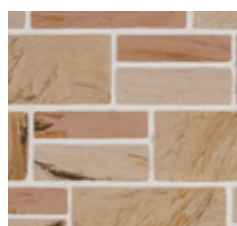

Sandstein
Skirtingo formato:
300 x 52/71/135 mm
Siūlės: šviesios