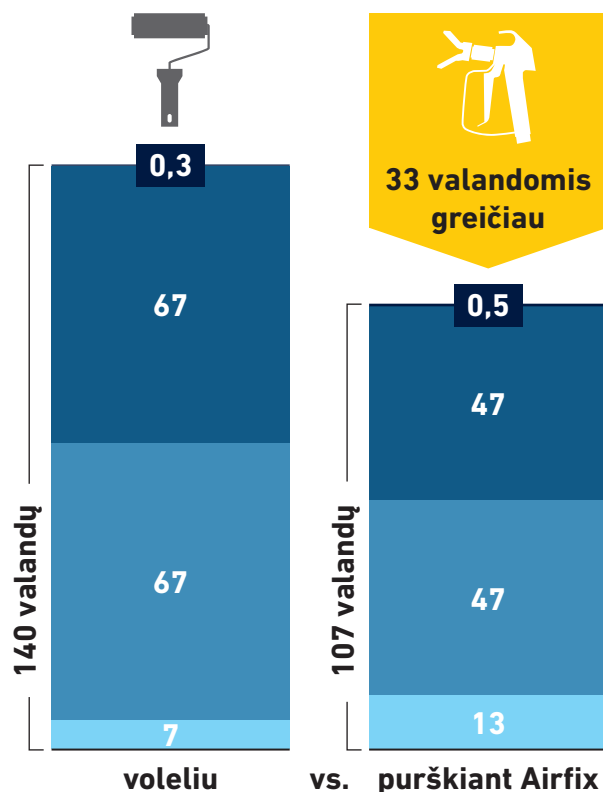

KODĖL VERTA RINKTIS MECHANIZUOTO DAŽYMO TECHNOLOGIJĄ?

Šiuo metu tarp profesionalių dažytojų populiariausia purškimo technologija – beoris purškimas Airless. Iš tikrųjų, tai greičiausias būdas pasiekti aukščiausios kokybės rezultatą. Purškiant galima padengti faktiškai visus vidaus apdailos sistemos sluoksnius – glaistą, gruntą ir dažus.

Airless technologijoje nenaudojamas suspaustas oras. Dažų nereikia perpilti į atskiras talpas, jie imami tiesiai iš kibiro. Dažai pumpuojami į aparatą ir, veikiami didelio slėgio, išpurškiami į aplinką, kur susidūrę su oru, suskaidomi į smulkius lašelius, kurie tolygiai nugula ant dažomo paviršiaus. Sužinokite daugiau apie purškimo technologijos privalumus.

PAVIRŠIŲ PADENGSITE GREIČIAU

Jei reikia išdažyti didelį sienų plotą, pasitelkę purškimo technologiją darbus atliksite 30–40 proc. greičiau nei dengdami voleliu. Tai reikšmingas skirtumas, ypač, kai reikia nudažyti didelius angarus, salių, holų lubas ir sienų paviršius. Tai privalumas ir užsakovui, nes darbai bus įvykdyti greičiau, ir meistrų komandai, nes greičiau galės imtis naujo objekto.

- maksimalus greitis ir efektyvumas
- mažesnės darbo sąnaudos
- išaugęs pelningumas
- greita įrangos kaštų amortizacija

Dažoma 1000 m² vidaus sienų, uždengiama 100 m² aplinkinių plotų

■ Aplinkinių plotų uždengimas ■ Gruntavimas ■ Pirmas dažų sluoksnis ■ Įrangos valymas