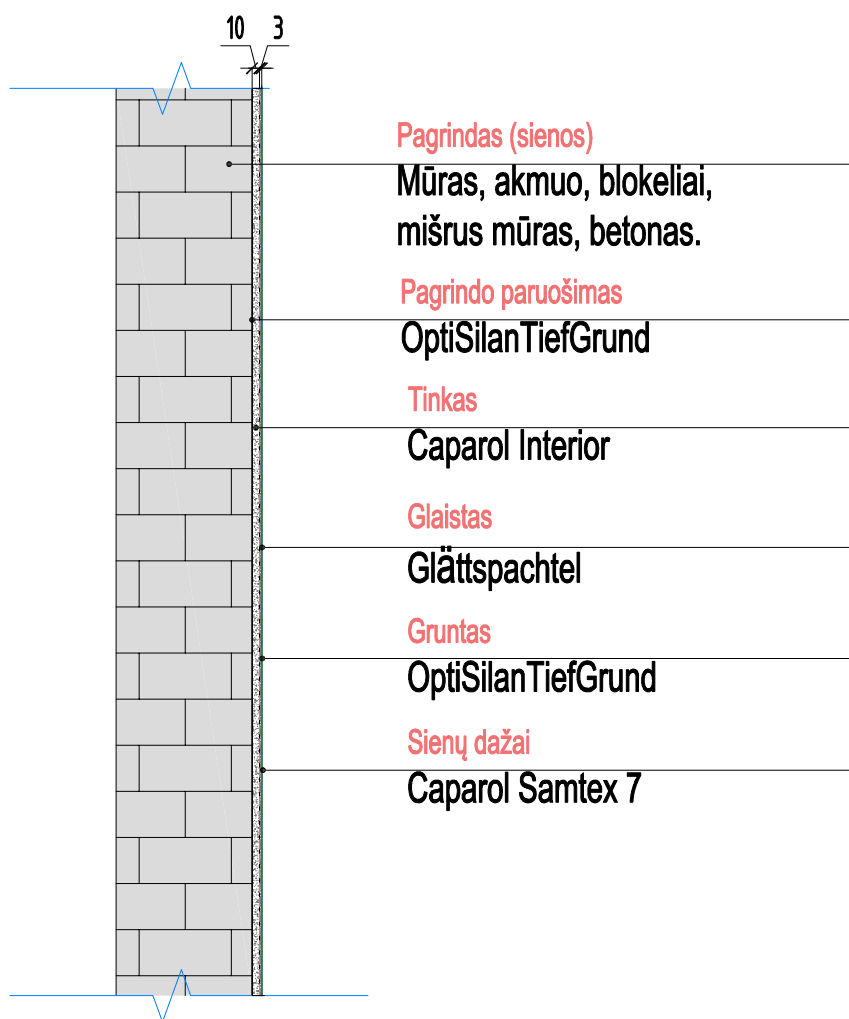

CAPAROL vidaus apdailos sistema

Patalpoms, kurioms būdinga normali oro drėgmė.

Šis brėžinys yra orientacinis. Kiekvienam projektui turi būti sudarytas atskiras brėžinys, atsižvelgiant į objekto specifiką. Už galutinio brėžinio sudarymą atsakingas projekto architektas ar projektuotojas.

Pavadinimas	Mastelis	Data	Skyrius	Brėžinio numeris
	1:10	07-2021		IS-01
Vidaus apdailos sistema patalpoms, kur oro drėgmė yra normali. vertikalusis pjūvis				
DAW Lietuva, UAB Ukmergės g. 223-4, LT-07156 Vilnius www.caparol.lt, tel. +370 65263324				