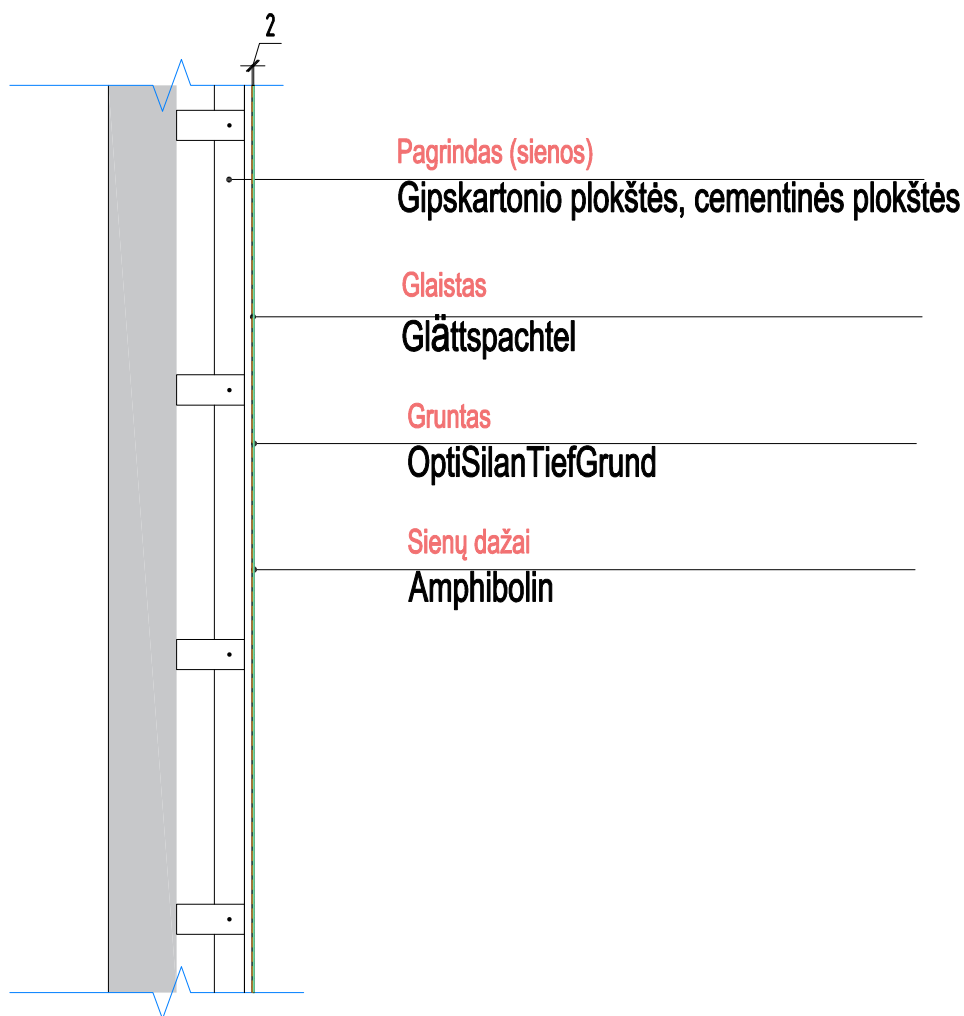

CAPAROL vidaus apdailos sistema

Patalpoms, kurioms būdinga padidinta oro drėgmė.

Pagrindas (sienos)

Gipskartonio plokštės, cementinės plokštės

Glaistas

Glättspachtel

Gruntas

OptiSilan TiefGrund

Sienų dažai

Amphibolin

Šis brėžinys yra orientacinis. Kiekvienam projektui turi būti sudarytas atskiras brėžinys, atsižvelgiant į objekto specifiką. Už galutinio brėžinio sudarymą atsakingas projekto architektas ar projektuotojas.

Pavadinimas

Vidaus apdailos sistema patalpoms, kur tvyro padidinta oro drėgmė.
Vertikalusis pjūvis

Mastelis
1:10

Data
07-2021

Skyrius

Brėžinio numeris
IS-06

DAW Lietuva, UAB

Ukmergės g. 223-4, LT-07156 Vilnius
www.caparol.lt, tel. +370 65263324