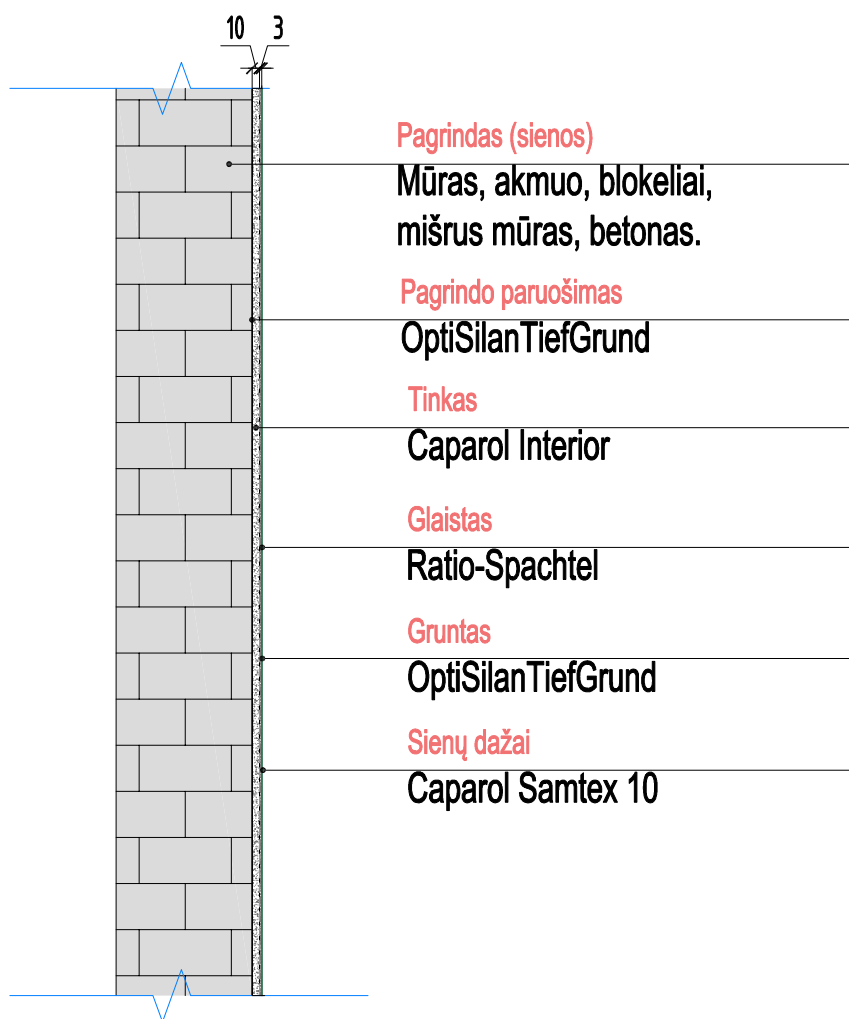

# CAPAROL vidaus apdailos sistema

Visuomeninėms patalpoms, kur sienas veikia didelės apkrovos (darželiams, mokykloms, viešbučiams), 1 atsparumo šlapiam trynimui klasė.

Šis brėžinys yra orientacinis. Kiekvienam projektui turi būti sudarytas atskiras brėžinys, atsižvelgiant į objekto specifiką. Už galutinio brėžinio sudarymą atsakingas projekto architektas ar projektuotojas.

Pavadinimas

Vidaus apdailos sistema didelių apkrovų veikiamoms patalpoms,  
1 atsparumo šlapiam trynimui klasė.  
vertikalusis pjūvis

Mastelis  
1:10

Data  
07-2021

Skyrius

Brėžinio numeris  
IS-07

**DAW Lietuva, UAB**