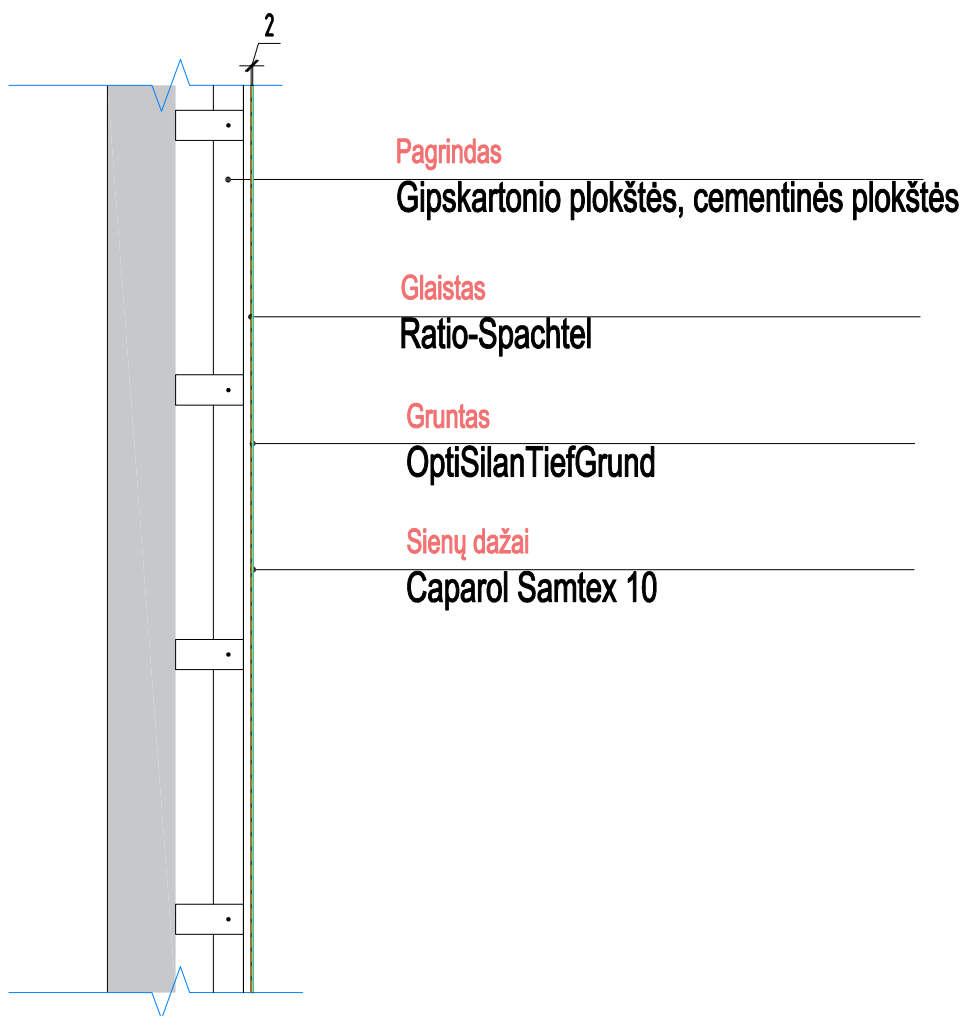

CAPAROL vidaus apdailos sistema

Visuomeninėms patalpoms, kur sienas veikia didelės apkrovos (darželiams, mokykloms, viešbučiams), 1 atsparumo šlapiam trynimui klasė.

Šis brėžinys yra orientacinis. Kiekvienam projektui turi būti sudarytas atskiras brėžinys, atsižvelgiant į objekto specifiką. Už galutinio brėžinio sudarymą atsakingas projekto architektas ar projektuotojas.

Pavadinimas

Vidaus apdailos sistema didelių apkrovų veikiamoms patalpoms,
1 atsparumo šlapiam trynimui klasė.
vertikalusis pjūvis

Mastelis
1:10

Data
07-2021

Skyrius

Brėžinio numeris
IS-09

DAW Lietuva, UAB

Ukmergės g. 223-4, LT-07156 Vilnius
www.caparol.lt, tel. +370 65263324